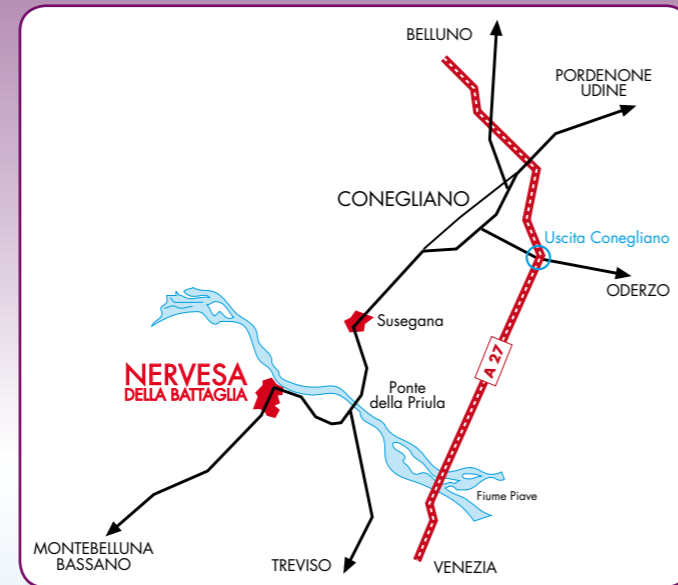

## Dove siamo

T.I.m. è situata nella zona industriale di Nervesa della Battaglia.

Da Montebelluna: al semaforo di Nervesa della Battaglia girare a destra, proseguire dritto per 2 Km circa, svoltare a sinistra in via Granze, la ditta si trova 500 m. dopo sulla sinistra.

Da Conegliano e Treviso: al semaforo di Nervesa della Battaglia girare a sinistra, proseguire dritto per 2 Km circa, svoltare a sinistra in via Granze, la ditta si trova 500 m. dopo sulla sinistra.

31040 NERVESA DELLA BATTAGLIA (TV) - Italy  
Via Granze, 14  
Telefono 0422.885523  
Fax 0422.886133  
e-mail: [info@tlmsrl.com](mailto:info@tlmsrl.com)  
[www.tlmsrl.com](http://www.tlmsrl.com)